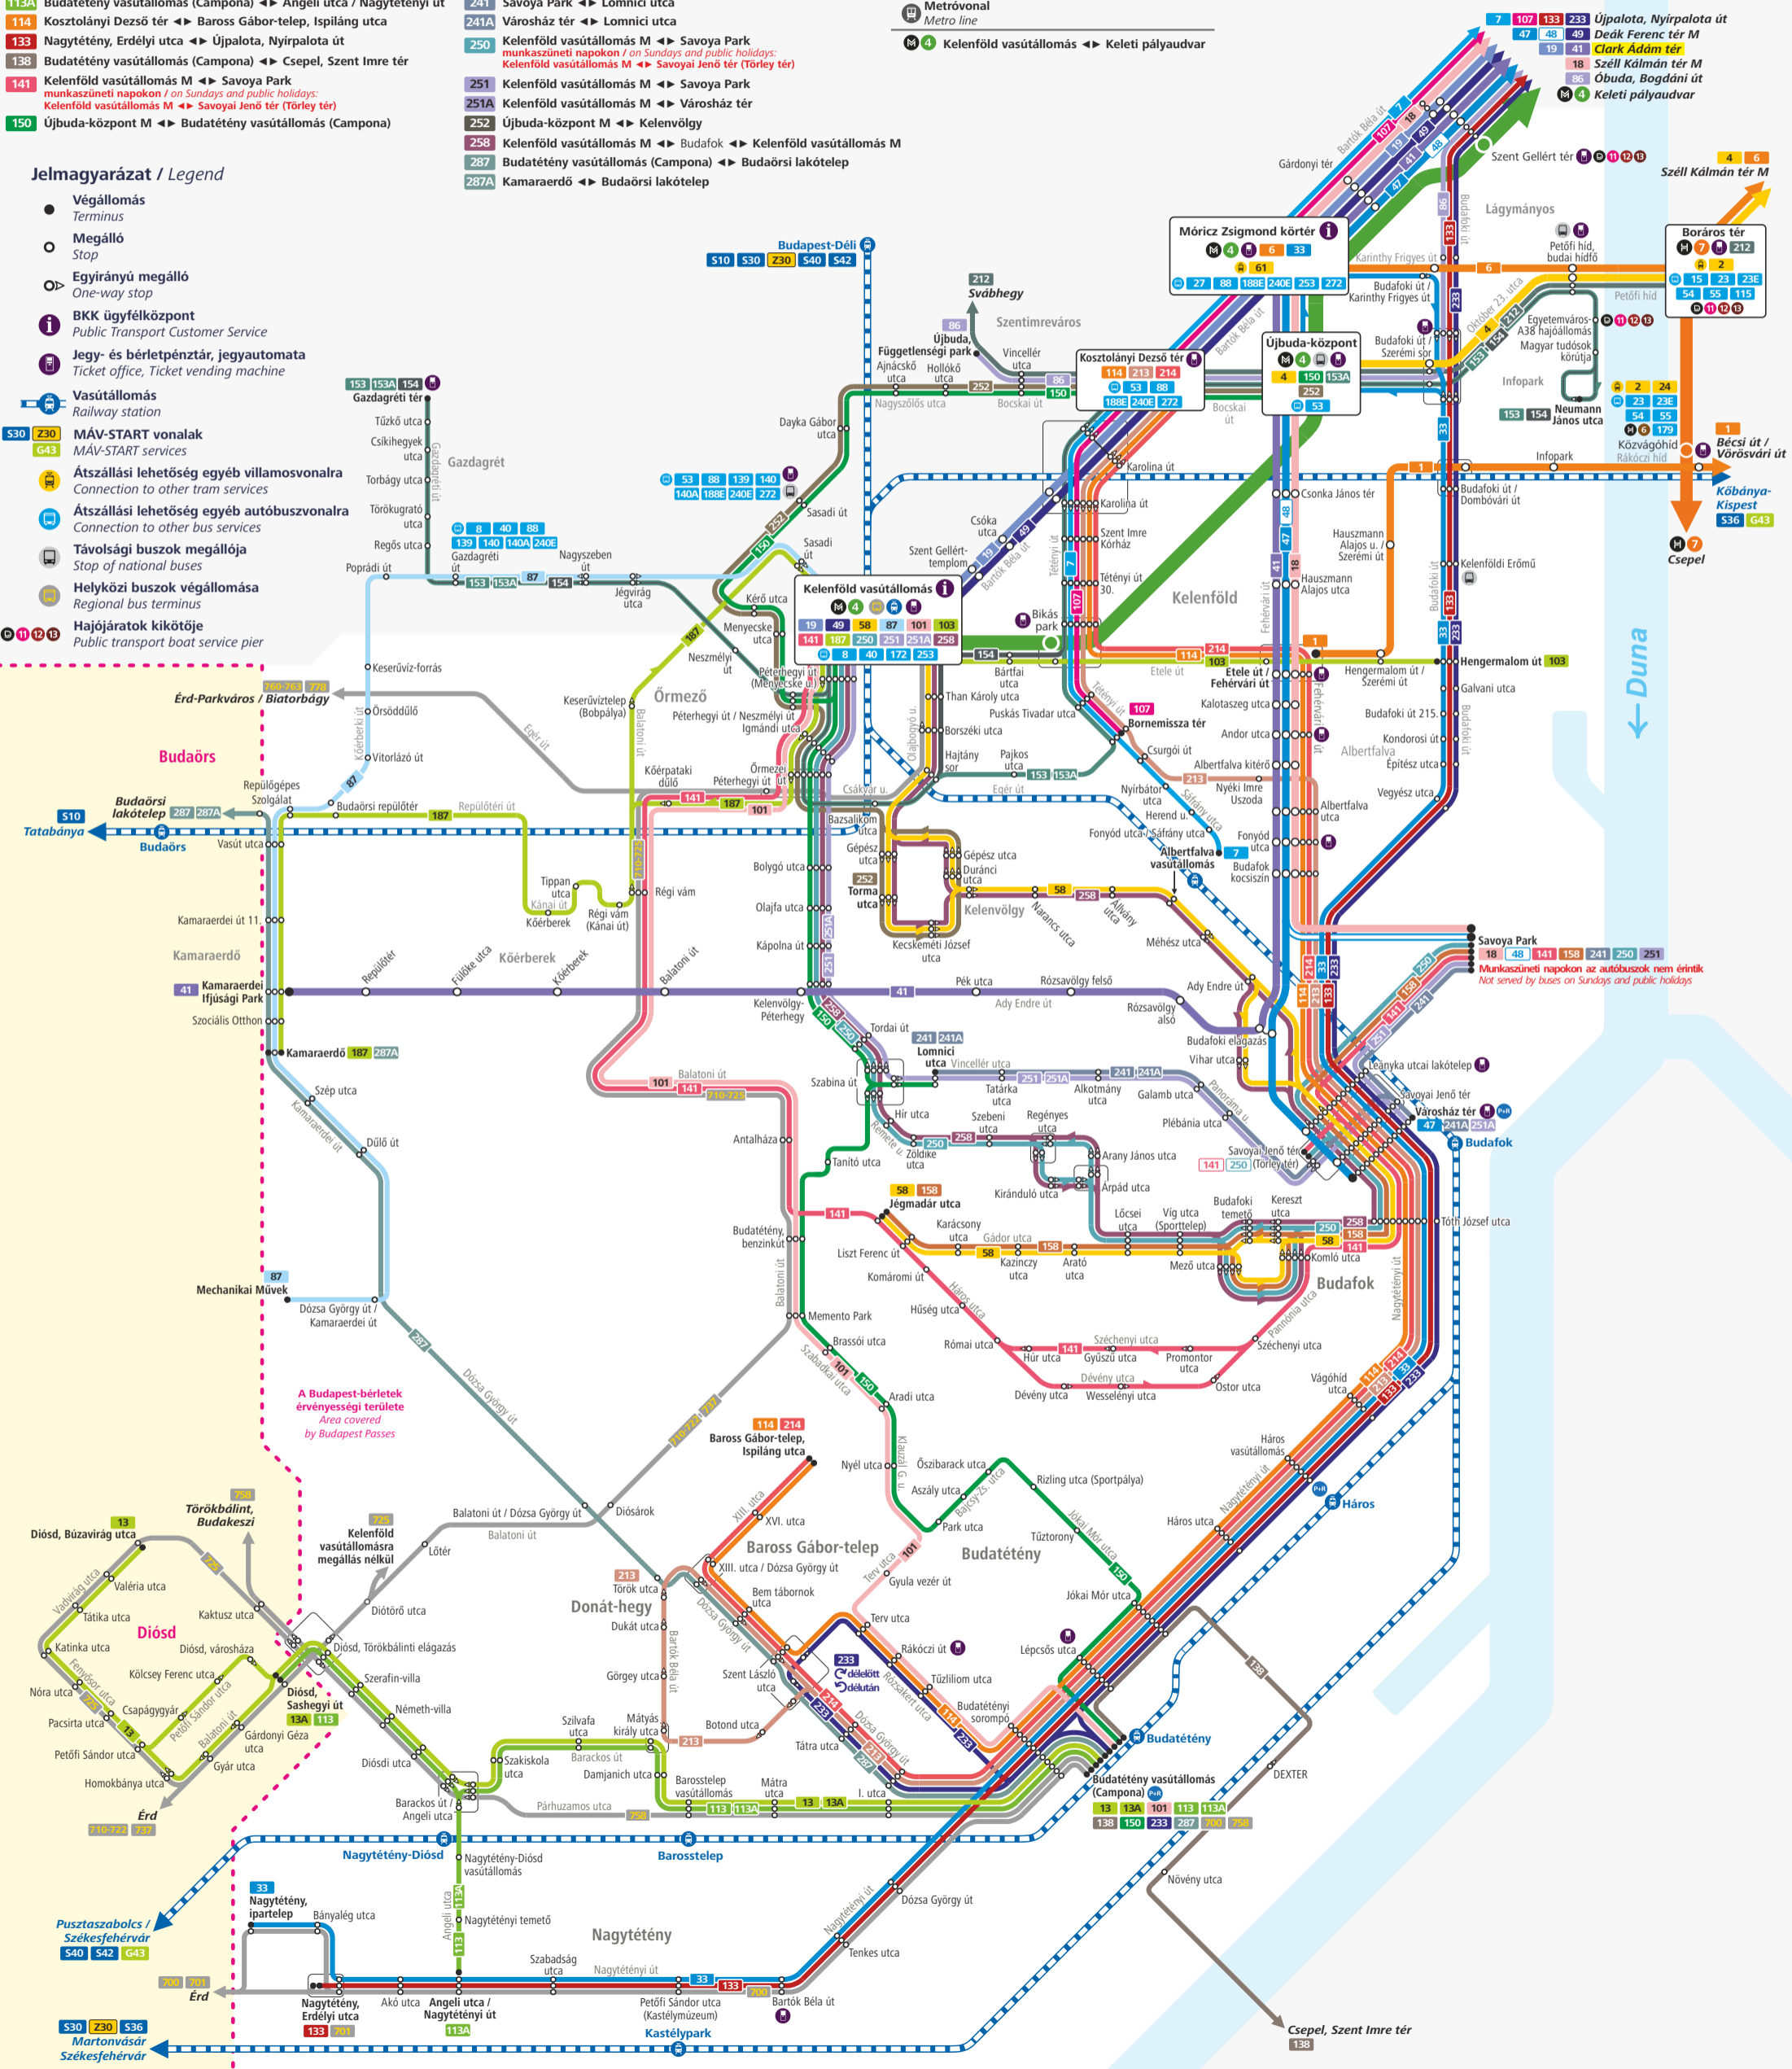

Villamosvonalak

Tram lines

- **1** Etele út / Fehérvári út ↔ Bécsi út / Vörösvári út
- **4** Újbuda-központ M ↔ Széll Kálmán tér M
- **6** Móríz Zsigmond körtér M ↔ Széll Kálmán tér M
- **18** Savoya Park ↔ Széll Kálmán tér M
- **19** Kelenföld vasútállomás M ↔ Clark Ádám tér
- **41** Kamaraerdő ↔ Clark Ádám tér
- **47** Városház tér ↔ Deák Ferenc tér M
- **48** Savoya Park ↔ Deák Ferenc tér M
- **49** Kelenföld vasútállomás M ↔ Deák Ferenc tér M

Metróvonal

Metro line

- **M4** Kelenföld vasútállomás ↔ Keleti pályaudvar

Jelmagyarázat / Legend

- **●** Végállomás / Terminus
- **○** Megálló / Stop
- **➔** Egyirányú megálló / One-way stop
- **i** BKK ügyfélközpont / Public Transport Customer Service
- **🎫** Jegy- és bérletpénztár, jegyautomata / Ticket office, Ticket vending machine
- **🚉** Vasútállomás / Railway station
- **S30 Z30 G43** MÁV-START vonalak / MÁV-START services
- **🚊** Átszállási lehetőség egyéb villamosvonalra / Connection to other tram services
- **🚌** Átszállási lehetőség egyéb autóbuszvonala / Connection to other bus services
- **🏠** Távolsgai buszok megállója / Stop of national buses
- **🏠** Helyközi buszok végállomása / Regional bus terminus
- **🚤** Hajójáratok kikötője / Public transport boat service pier

© BKK Tájékoztató 2015.03.17.